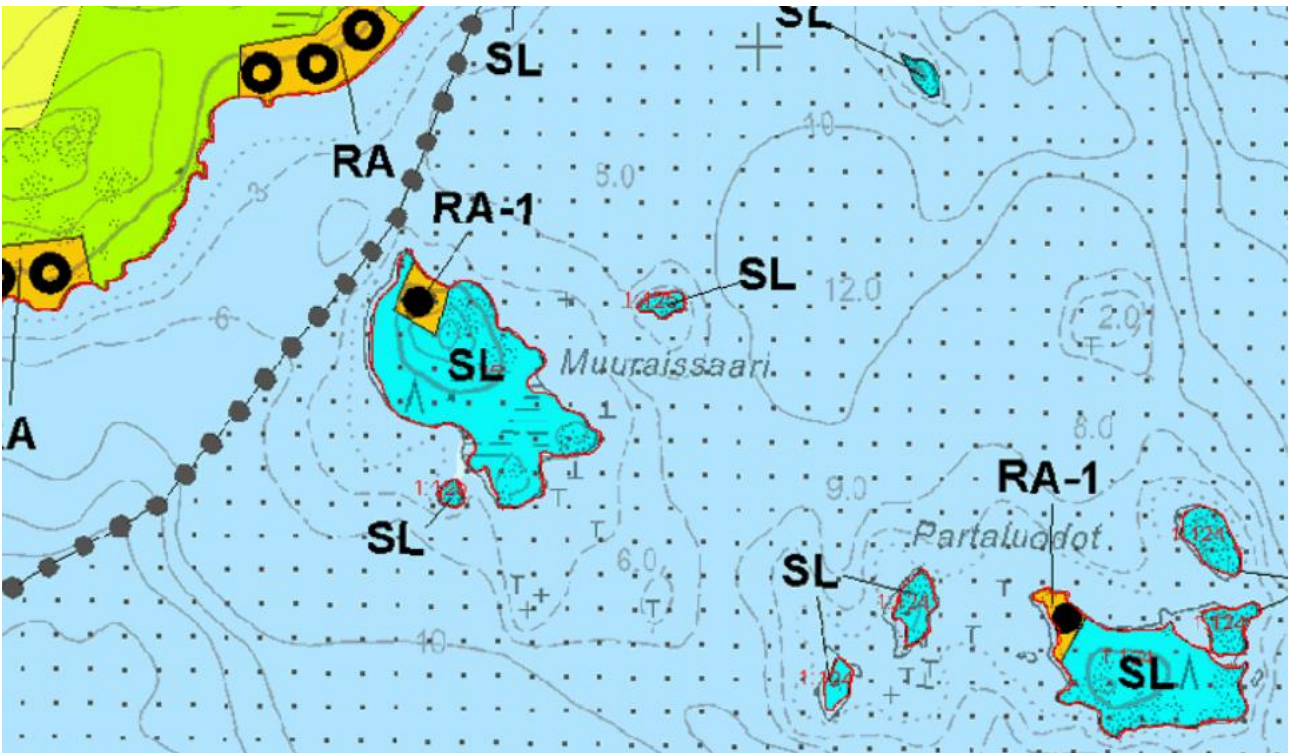

POIKKEAMISLUPAHAKEMUS 623-423-1-125

Lähestymiskartta

Ote alueen peruskartasta

Ote Lietvesi – Suur-Saimaan osayleiskaavasta

Asemapiirros